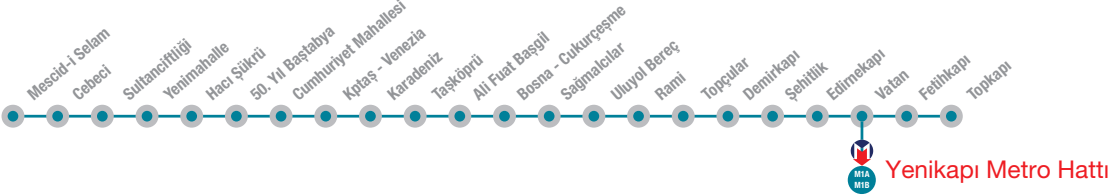

T4 Topkapı – Mescid-i Selam Tramvay Hattı

T4 Topkapı Tramvay hattını kullanan ziyaretçilerimiz, Vatan istasyonundan M1A ve M1B Yenikapı Metro hatlarına aktarma yaparak Fuar Merkezine kolaylıkla ulaşabilirler.