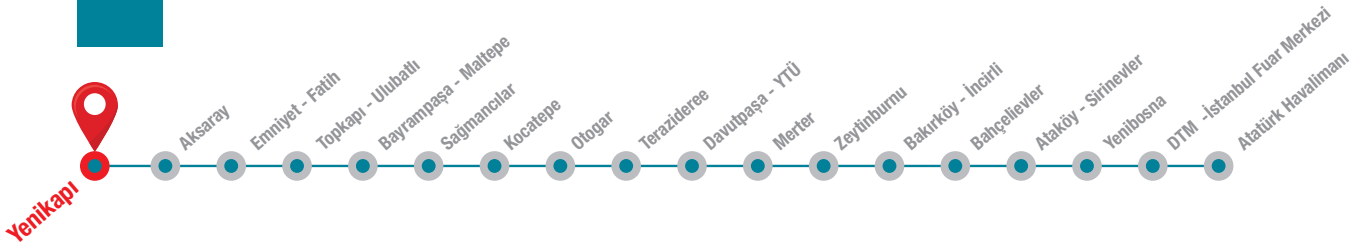

İSTANBUL'UN EN KOLAY ULAŞILABİLİR VE EN MERKEZİ FUAR ALANI YENİKAPI'DA

İstanbul Yenikapı Fuar ve Gösteri Merkezi, İstanbul'un en merkezi noktasında yer almaktadır. Marmaray / Metro / Metrobüs / Tramvay / Otobüs / İDO hatlarının kesişme noktasında yer alan Yenikapı Fuar Merkezi İstanbul'un tüm ilçelerinden en kolay ulaşılabilir fuar alanı olma özelliğine sahiptir.

METRO İLE ULAŞIM:

Yenikapı Fuar Merkezine metro ile ulaşmak isteyen ziyaretçiler aşağıda belirtilen metro hatlarını kullanarak Yenikapı Fuar Merkezine kolaylıkla ulaşabilirler. Metro hattı her istasyon arası yaklaşık süre 2 dakikadır.

- M1A Yenikapı – Atatürk Havalimanı Metroyu
- M1B Yenikapı – Kirazlı Metroyu
- M2 Yenikapı – Hacıosman Metroyu
- M3 Kirazlı - Başakşehir/Metrokent Metroyu
- M4 Kadıköy – Tavşantepe Metroyu
- M5 Üsküdar – Çekmeköy Metroyu
- M6 Levent – Boğaziçi Hisarüstü Metroyu
- M7 Mecidiyeköy – Mahmutbey Metroyu

M1A Yenikapı – Atatürk Havalimanı Metroyu

M1A Yenikapı – Atatürk Havalimanı metrosunu kullanarak aşağıdaki istasyonların herhangi birinden Yenikapı Fuar Merkezine aktarmasız ulaşabilirsiniz. **İstasyonlar arası yaklaşık süre 2 dakikadır.**